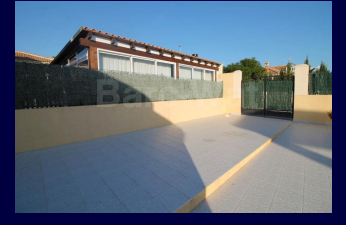

BARCLAYS PROPERTIES

MODEL	ERIKA
M² HOUSE	112M²
PLOT	540M²

REFERENCE	4246
PRICE	229.950€

EXCLUSIVE TO BARCLAYS PROPERTIES

GLAZED PORCH	(17 m²)
LIVING ROOM	(5.5m x 3.5m)
KITCHEN	(2.9m x 3m)
UTILITY ROOM	(2.9m x 1.75m)
BEDROOM	(3.1m x 3.4m)
BEDROOM	(2.9m x 3.2m)
BEDROOM	(3.9m x 2.5m)
BATHROOM	(3m x 1.3m)
BATHROOM	(3.1m x 1.9m)
DRESSING ROOM	(1.9m x 1.4m)
CONSERVATORY	(11.66 m²)
SOLARIUM	(5.9m x 5.4m)

What you should know:

EN EXCLUSIVIDAD CON BARCLAYS PROPERTIES

PORCHE ACRISTALADO	(17 m²)
SALÓN	(5.5m x 3.5m)
COCINA	(2.9m x 3m)
GALERIA	(2.9m x 1.75m)
DORMITORIO	(3.1m x 3.4m)
DORMITORIO	(2.9m x 3.2m)
DORMITORIO	(3.9m x 2.5m)
BAÑO	(3m x 1.3m)
BAÑO	(3.1m x 1.9m)
VESTIDOR	(1.9m x 1.4m)
JARDIN DE INVIERNO	(11.66 m²)
SOLÁRIUM	(5.9m x 5.4m)

Lo que deberias saber: