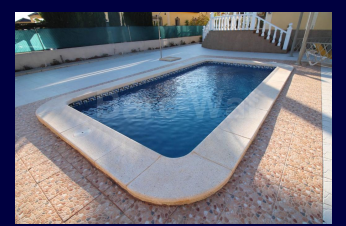

BARCLAYS PROPERTIES

MODEL	ERIKA
M² HOUSE	112M²
PLOT	540M²

REFERENCE	4246
PRICE	229.950€

EXCLUSIVE TO BARCLAYS PROPERTIES

GLAZED PORCH	(17 m²)
LIVING ROOM	(5.5m x 3.5m)
KITCHEN	(2.9m x 3m)
UTILITY ROOM	(2.9m x 1.75m)
BEDROOM	(3.1m x 3.4m)
BEDROOM	(2.9m x 3.2m)
BEDROOM	(3.9m x 2.5m)
BATHROOM	(3m x 1.3m)
BATHROOM	(3.1m x 1.9m)
DRESSING ROOM	(1.9m x 1.4m)
CONSERVATORY	(11.66 m²)
SOLARIUM	(5.9m x 5.4m)

What you should know:

EN EXCLUSIVIDAD CON BARCLAYS PROPERTIES

PORCHE ACRISTALADO	(17 m²)
SALÓN	(5.5m x 3.5m)
COCINA	(2.9m x 3m)
GALERIA	(2.9m x 1.75m)
DORMITORIO	(3.1m x 3.4m)
DORMITORIO	(2.9m x 3.2m)
DORMITORIO	(3.9m x 2.5m)
BAÑO	(3m x 1.3m)
BAÑO	(3.1m x 1.9m)
VESTIDOR	(1.9m x 1.4m)
JARDIN DE INVIERNO	(11.66 m²)
SOLÁRIUM	(5.9m x 5.4m)

Lo que deberias saber: